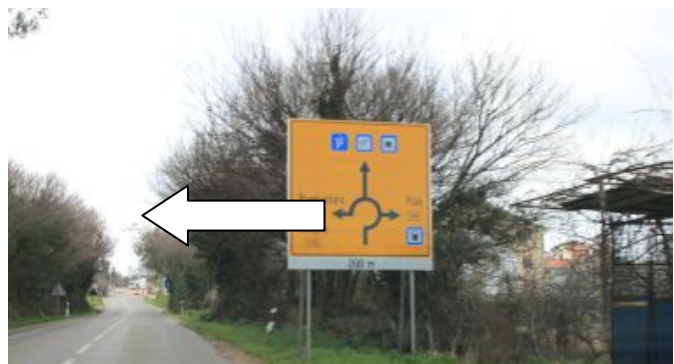

ANFAHRTSPLAN HAUS BIANCA- PREMANTURA, KRSE 63

Richtung Premantura 13km (1)

Schnellstraße gerade aus Richtung Premantura (2)

1. Kreisverkehr gerade aus Richtung Premantura (3)

Premantura 11 km (4)

2. Kreisverkehr gerade aus Richtung Premantura 9km (5)

3. Kreisverkehr gerade aus Richtung Premantura 8km (6)

Rechts Richtung Premantura 6km (7)

Links Richtung Premantura (8)

Kreisverkehr 3 Ausfahrt Richtung Premantura (9)

Premantura ORT (10)

Links abbiegen Richtung Runke (11)

Rechts abbiegen (Scharfe Kurve)(12)

Nach Runke (10m) links abbiegen (13)

Fahren sie gerade aus auf der rechten Seite haben sie das HAUS BIANCA erreicht (14)

SIE HABEN IHR ZIEL ERREICHT

**WIR WÜNSCHEN IHNEN EINEN SCHÖNEN AUFENTHALT IN
PREMANTURA**

HAUS BIANCA Lagekoordinaten: 44°48'8.55"N, 13°54'50.78"E